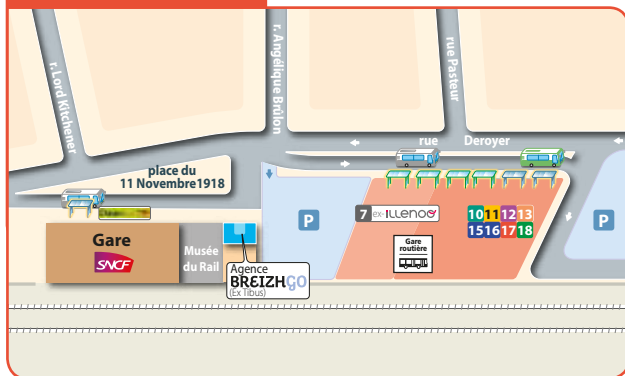

Où prendre le car à Dinan ?

office du tourisme agence

Trajet à réserver jusqu'à 2h avant l'heure de passage prévu à l'arrêt souhaité.

- Trajets avant 9h, réserver la veille avant 17h.
- Trajets le samedi après 12 h et le lundi avant 9h, réserver le samedi avant 12 h.

VACANCES SCOLAIRES 2018/2019 (ZONE B)

- TOUSSAINT : du 20 octobre au 4 novembre inclus
- NOEL : du 22 décembre au 6 janvier inclus
- HIVER : du 9 février au 24 février
- PRINTEMPS : du 6 avril au 22 avril
- ETE : à partir du 6 juillet

Les jours fériés, cette ligne ne circule pas.

Bien voyager

- Présentez-vous à l'arrêt 5 minutes avant l'heure de passage prévue.
- A l'approche du car, faites signe au conducteur.
- Présentez votre carte d'abonnement ou achetez un ticket. Merci de préparer l'appoint.
- Le port de la ceinture de sécurité est obligatoire.
- Gardez avec vous les objets de valeur.
- Les bagages encombrants sont autorisés dans les soutes et restent sous votre responsabilité.
- Les animaux ne sont pas admis à bord des véhicules, exception faite des chiens guides d'aveugles et des animaux domestiques de petite taille transportés dans des paniers.
- Retrouvez le règlement complet sur www.breizhgo.bzh.
- Groupe (+ 8 personnes), prévenez 48h à l'avance au 0 810 22 22 22